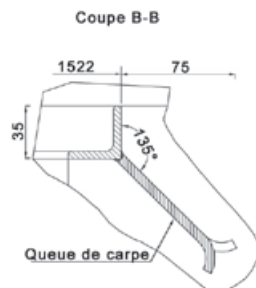

## Agora carrée

Designer :

GHM

Matériaux :

Fonte.  
4 éléments.  
Épaisseur 30 mm.  
Les dimensions extérieures comprennent le cadre.  
Configurations possibles.  
Réservations tuteurs.  
Réservations projecteurs.

Références	Diamètre intérieur	Diamètre extérieur
500-1500	500	1522x1522
600-1500	600	1522x1522
700-1500	700	1522x1522

## Agora ronde

Designer :

GHM

Matériaux :

Fonte.  
4 éléments.  
Épaisseur 35 mm.  
Les dimensions extérieures comprennent le cadre.  
Configurations possibles.  
Réservations tuteurs.  
Réservations projecteurs.

Références	Diamètre intérieur	Diamètre extérieur
500-1000	500	1033
500-1200	500	1230
500-1500	500	1520
600-1000	600	1033
600-1200	600	1230
600-1500	600	1520
700-1000	700	1033
700-1200	700	1230
700-1500	700	1520