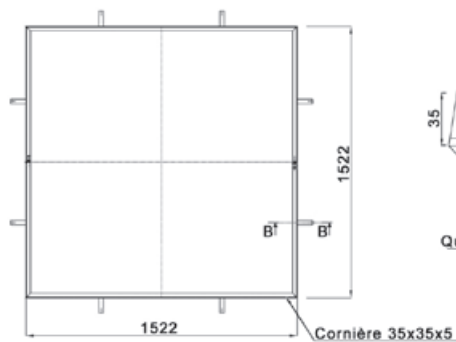

## Agora carrée

Designer :

GHM

Matériaux :

Fonte.  
4 éléments.  
Épaisseur 30 mm.  
Les dimensions extérieures comprennent le cadre.  
Configurations possibles.  
Réservations tuteurs.  
Réservations projecteurs.

Références	Diamètre intérieur	Diamètre extérieur
500-1500	500	1522x1522
600-1500	600	1522x1522
700-1500	700	1522x1522

## Agora ronde

Designer :

GHM

Matériaux :

Fonte.  
4 éléments.  
Épaisseur 35 mm.  
Les dimensions extérieures comprennent le cadre.  
Configurations possibles.  
Réservations tuteurs.  
Réservations projecteurs.

Références	Diamètre intérieur	Diamètre extérieur
500-1000	500	1033
500-1200	500	1230
500-1500	500	1520
600-1000	600	1033
600-1200	600	1230
600-1500	600	1520
700-1000	700	1033
700-1200	700	1230
700-1500	700	1520