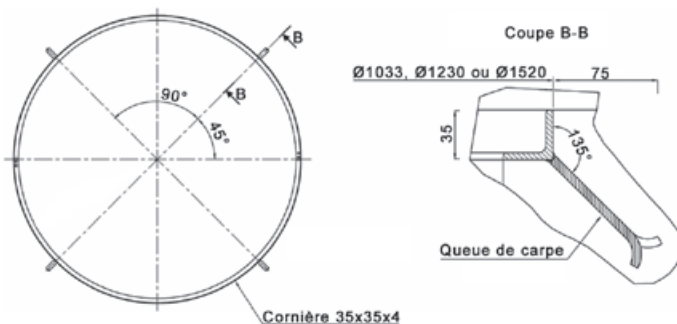

## Agora carrée

Designer :

GHM

Matériaux :

Fonte.  
4 éléments.  
Épaisseur 30 mm.  
Les dimensions extérieures comprennent le cadre.  
Configurations possibles.  
Réservations tuteurs.  
Réservations projecteurs.

Références	Diamètre intérieur	Diamètre extérieur
500-1500	500	1522x1522
600-1500	600	1522x1522
700-1500	700	1522x1522

## Agora ronde

Designer :

GHM

Matériaux :

Fonte.  
4 éléments.  
Épaisseur 35 mm.  
Les dimensions extérieures comprennent le cadre.  
Configurations possibles.  
Réservations tuteurs.  
Réservations projecteurs.

Références	Diamètre intérieur	Diamètre extérieur
500-1000	500	1033
500-1200	500	1230
500-1500	500	1520
600-1000	600	1033
600-1200	600	1230
600-1500	600	1520
700-1000	700	1033
700-1200	700	1230
700-1500	700	1520