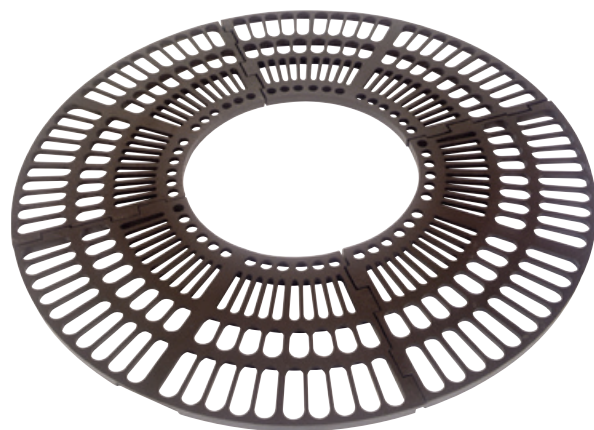

## Agora carrée

Designer :

GHM

Matériaux :

Fonte.  
4 éléments.  
Épaisseur 30 mm.  
Les dimensions extérieures comprennent le cadre.  
Configurations possibles.  
Réservations tuteurs.  
Réservations projecteurs.

Références	Diamètre intérieur	Diamètre extérieur
500-1500	500	1522x1522
600-1500	600	1522x1522
700-1500	700	1522x1522

## Agora ronde

Designer :

GHM

Matériaux :

Fonte.  
4 éléments.  
Épaisseur 35 mm.  
Les dimensions extérieures comprennent le cadre.  
Configurations possibles.  
Réservations tuteurs.  
Réservations projecteurs.

Références	Diamètre intérieur	Diamètre extérieur
500-1000	500	1033
500-1200	500	1230
500-1500	500	1520
600-1000	600	1033
600-1200	600	1230
600-1500	600	1520
700-1000	700	1033
700-1200	700	1230
700-1500	700	1520