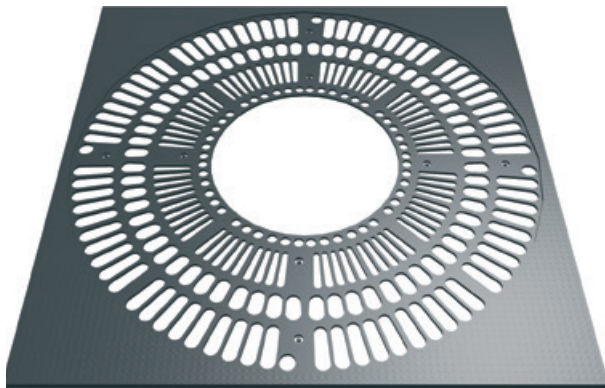

## Agora carrée

Designer :

GHM

Matériaux :

Fonte.  
4 éléments.  
Épaisseur 30 mm.  
Les dimensions extérieures comprennent le cadre.  
Configurations possibles.  
Réservations tuteurs.  
Réservations projecteurs.

Références	Diamètre intérieur	Diamètre extérieur
500-1500	500	1522x1522
600-1500	600	1522x1522
700-1500	700	1522x1522

## Agora ronde

Designer :

GHM

Matériaux :

Fonte.  
4 éléments.  
Épaisseur 35 mm.  
Les dimensions extérieures comprennent le cadre.  
Configurations possibles.  
Réservations tuteurs.  
Réservations projecteurs.