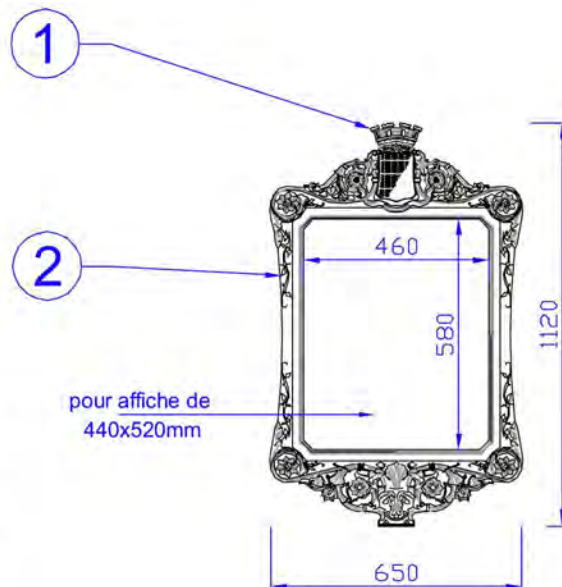

porte affiche

## Porte-affiche mural porte affiche en fonte

pour affiche de  
440x520mm

pour affiche de  
660x530mm

4 trous Ø10 fraisurés Ø16  
sont prévus pour la fixation.

PM:  
entraxe vertical 685 mm  
entraxe horizontal 560 mm

GM:  
entraxe vertical 800 mm  
entraxe horizontal 650 mm

Rep	Nb	Désignation	Matière
1	1	Ecusson	Fonte EN GJL
2	2	Porte affiche assemblé	Fonte EN GJL et acier

signalisation

Fiche n° 050749T4/1

## porte affiche en fonte

porte affiche

Porte Affiche  
Petit Modèle

Porte Affiche  
Grand Modèle

COUPE AA

COUPE AA

Rep	Nb	Désignation	Matière
1	1	Porte affiche assemblé	Fonte EN GJL et acier
2	2	Fut	Fonte EN GJL
3	1	Borne	Fonte ENGJL
	3	JM 18x400	Acier
	8	Ecrou M18	Acier
	4	Rondelle M18	Acier