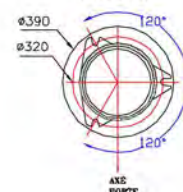

## Porte-affiche mural porte affiche en fonte

pour affiche de  
440x520mm

pour affiche de  
660x530mm

4 trous Ø10 fraisurés Ø16  
sont prévus pour la fixation.

PM:  
entraxe vertical 685 mm  
entraxe horizontal 560 mm

## porte affiche en fonte

porte affiche

Porte Affiche  
Petit Modèle

Porte Affiche  
Grand Modèle

COUPE AA

COUPE AA

Rep	Nb	Désignation	Matière
1	1	Porte affiche assemblé	Fonte EN GJL et acier
2	2	Fut	Fonte EN GJL
3	1	Borne	Fonte ENGJL
	3	JM 18x400	Acier
	8	Ecrou M18	Acier
	4	Rondelle M18	Acier