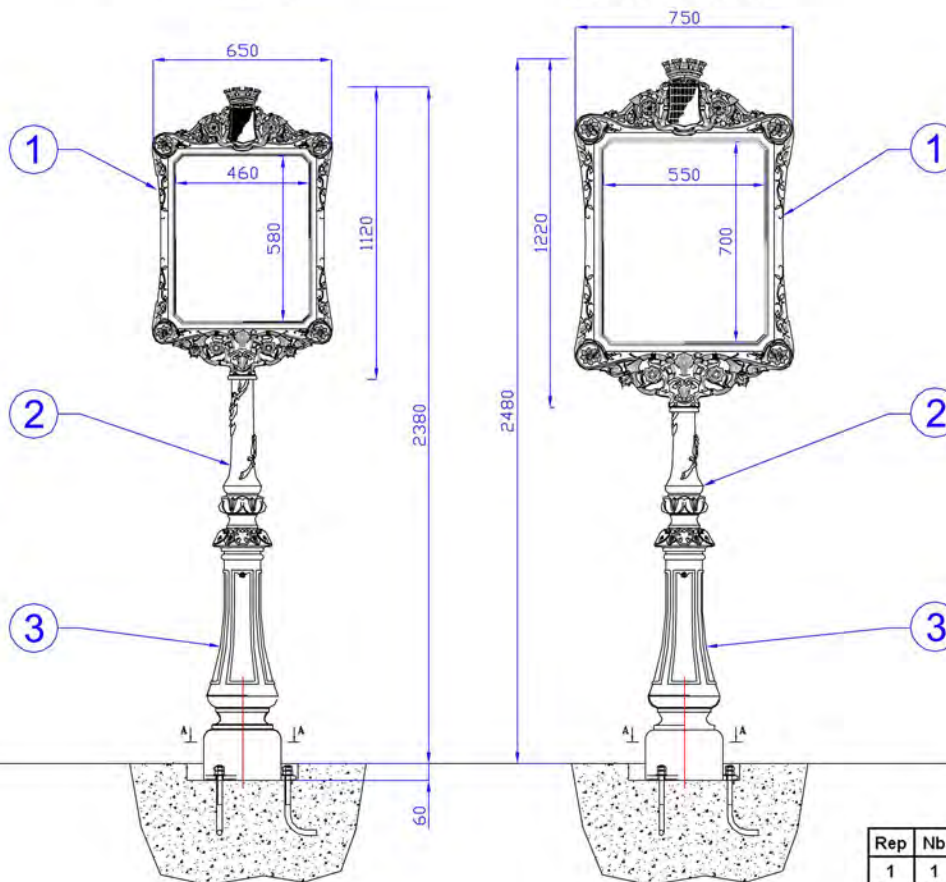

## Porte-affiche mural porte affiche en fonte

pour affiche de  
440x520mm

pour affiche de  
660x530mm

4 trous Ø10 fraisurés Ø16  
sont prévus pour la fixation.

PM:  
entraxe vertical 685 mm  
entraxe horizontal 560 mm

GM:  
entraxe vertical 800 mm  
entraxe horizontal 650 mm

Rep	Nb	Désignation	Matière
1	1	Ecusson	Fonte EN GJL
2	2	Porte affiche assemblé	Fonte EN GJL et acier

signalisation

Fiche n° 050749T4/1

# Porte-affiche sur pied

## porte affiche en fonte

porte affiche

Porte Affiche  
Petit Modèle

Porte Affiche  
Grand Modèle

COUPE AA

COUPE AA

Rep	Nb	Désignation	Matière
1	1	Porte affiche assemblé	Fonte EN GJL et acier
2	2	Fut	Fonte EN GJL
3	1	Borne	Fonte ENGJL
	3	JM 18x400	Acier
	8	Ecrou M18	Acier
	4	Rondelle M18	Acier