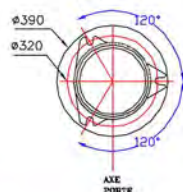

## Porte-affiche mural porte affiche en fonte

pour affiche de  
440x520mm

pour affiche de  
660x530mm

4 trous Ø10 fraisurés Ø16  
sont prévus pour la fixation.

PM:  
entraxe vertical 685 mm  
entraxe horizontal 560 mm

## porte affiche en fonte

porte affiche

Porte Affiche  
Petit Modèle

Porte Affiche  
Grand Modèle

COUPE AA

COUPE AA

Rep	Nb	Désignation	Matière
1	1	Porte affiche assemblé	Fonte EN GJL et acier
2	2	Fut	Fonte EN GJL
3	1	Borne	Fonte ENGJL
	3	JM 18x400	Acier
	8	Ecrou M18	Acier
	4	Rondelle M18	Acier