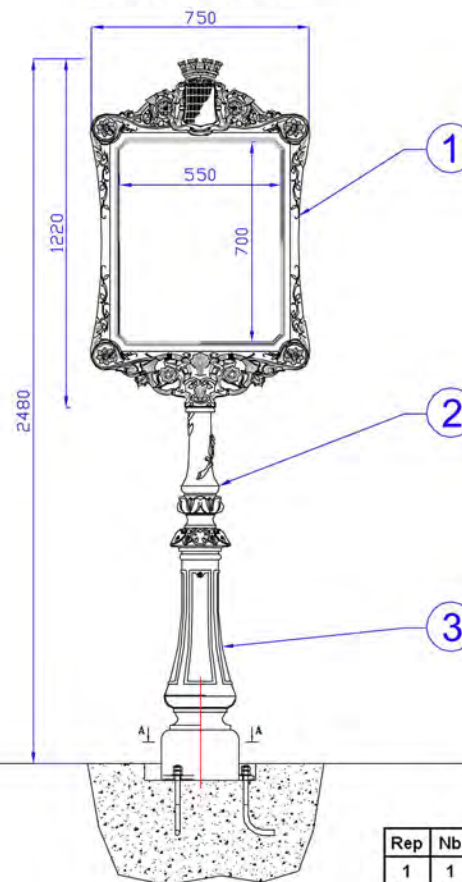

## Porte-affiche mural porte affiche en fonte

pour affiche de  
440x520mm

pour affiche de  
660x530mm

4 trous Ø10 fraisurés Ø16  
sont prévus pour la fixation.

PM:  
entraxe vertical 685 mm  
entraxe horizontal 560 mm

GM:  
entraxe vertical 800 mm  
entraxe horizontal 650 mm

Rep	Nb	Désignation	Matière
1	1	Ecusson	Fonte EN GJL
2	2	Porte affiche assemblé	Fonte EN GJL et acier

signalisation

Fiche n° 050749T4/1

## porte affiche en fonte

porte affiche

Porte Affiche  
Petit Modèle

Porte Affiche  
Grand Modèle

COUPE AA

COUPE AA

Rep	Nb	Désignation	Matière
1	1	Porte affiche assemblé	Fonte EN GJL et acier
2	2	Fut	Fonte EN GJL
3	1	Borne	Fonte ENGJL
	3	JM 18x400	Acier
	8	Ecrou M18	Acier
	4	Rondelle M18	Acier