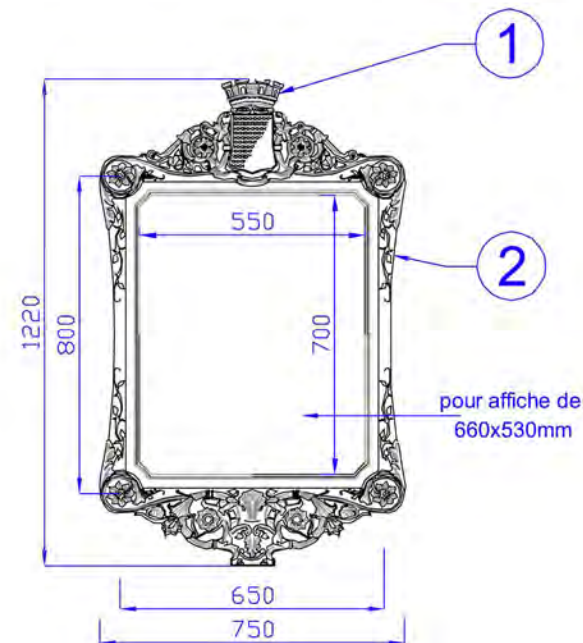

porte affiche

## Porte-affiche mural porte affiche en fonte

pour affiche de  
440x520mm

pour affiche de  
660x530mm

4 trous Ø10 fraisurés Ø16  
sont prévus pour la fixation.

PM:  
entraxe vertical 685 mm  
entraxe horizontal 560 mm

GM:  
entraxe vertical 800 mm  
entraxe horizontal 650 mm

Rep	Nb	Désignation	Matière
1	1	Ecusson	Fonte EN GJL
2	2	Porte affiche assemblé	Fonte EN GJL et acier

signalisation

Fiche n° 050749T4/1

## porte affiche en fonte

porte affiche

Porte Affiche  
Petit Modèle

Porte Affiche  
Grand Modèle

COUPE AA

COUPE AA

Rep	Nb	Désignation	Matière
1	1	Porte affiche assemblé	Fonte EN GJL et acier
2	2	Fut	Fonte EN GJL
3	1	Borne	Fonte ENGJL
	3	JM 18x400	Acier
	8	Ecrou M18	Acier
	4	Rondelle M18	Acier