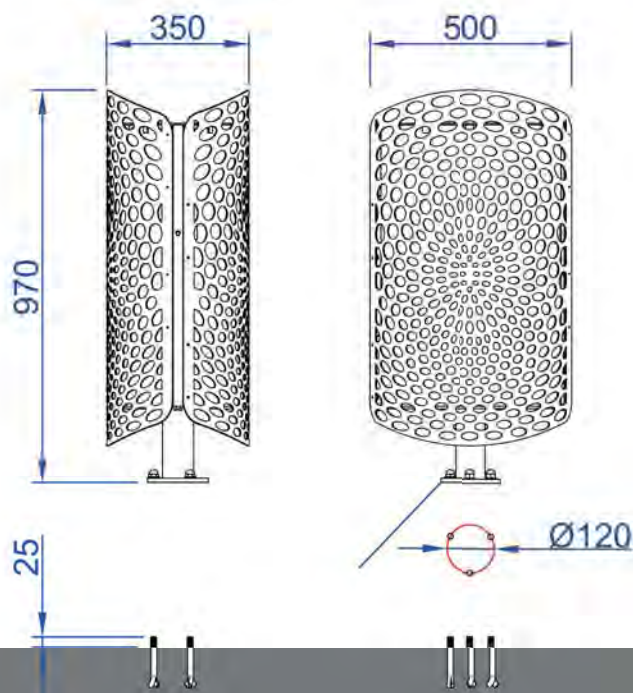

Contenance :

60 litres

Constitution :

Corps en acier galvanisé découpé peint.

Ouverture latérale.

Système support sac (50l)

Application suggérée :

Préconisée en centre urbain, parcs et jardins .

Option :

Bac en acier galvanisé.

Système vigi-pirate.

Finition :

Thermolaquage polyester, teintes RAL au choix.

Masse :

35 kg

Livraison :

Livrée assemblée.

- 12 Crochet en acier galvanisé (0,1 kg)
- 11 4 bagues en Ertalon
- 10 4 charnières en acier galvanisé (4x0,5kg)
- 9 2 Vis FHC M6x12 inviolable
- 8 Support sac en acier galvanisé (2,5kg)
- 7 14 écrous H M6
- 6 14 rondelles M6 N en inox
- 5 2 panneaux en acier galvanisé (2x 11kg)
- 4 Serrures
- 3 2 vis TRHc M6x20 inviolable en inox
- 2 Chassis en acier galvanisé (7,5kg)
- 1 3 écrous borgnes M14 en inox
- 1 3 rondelles en inox
- 1 3 queues de carpe M14x150