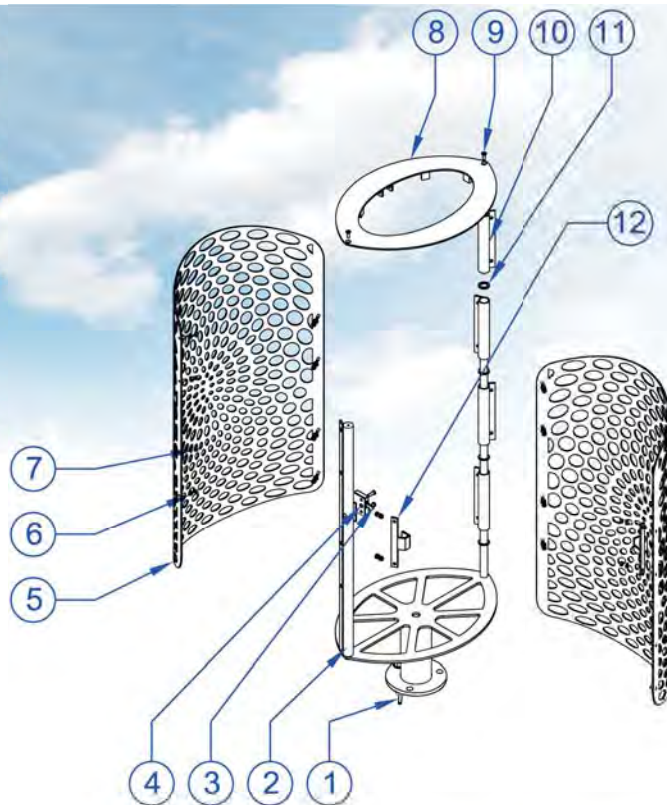

Contenance :

60 litres

Constitution :

Corps en acier galvanisé découpé peint.

Ouverture latérale.

Système support sac (50l)

Application suggérée :

Préconisée en centre urbain, parcs et jardins .

Option :

Bac en acier galvanisé.

Système vigi-pirate.

Finition :

Thermolaquage polyester, teintes RAL au choix.

Masse :

35 kg

Livraison :

Livrée assemblée.

- 12 Crochet en acier galvanisé (0,1 kg)
- 11 4 bagues en Ertalon
- 10 4 charnières en acier galvanisé (4x0,5kg)
- 9 2 Vis FHC M6x12 inviolable
- 8 Support sac en acier galvanisé (2,5kg)
- 7 14 écrous H M6
- 6 14 rondelles M6 N en inox
- 5 2 panneaux en acier galvanisé (2x 11kg)
- 4 Serrures
- 3 2 vis TRHc M6x20 inviolable en inox
- 2 Chassis en acier galvanisé (7,5kg)
- 1 3 écrous borgnes M14 en inox
- 1 3 rondelles en inox
- 1 3 queues de carpe M14x150