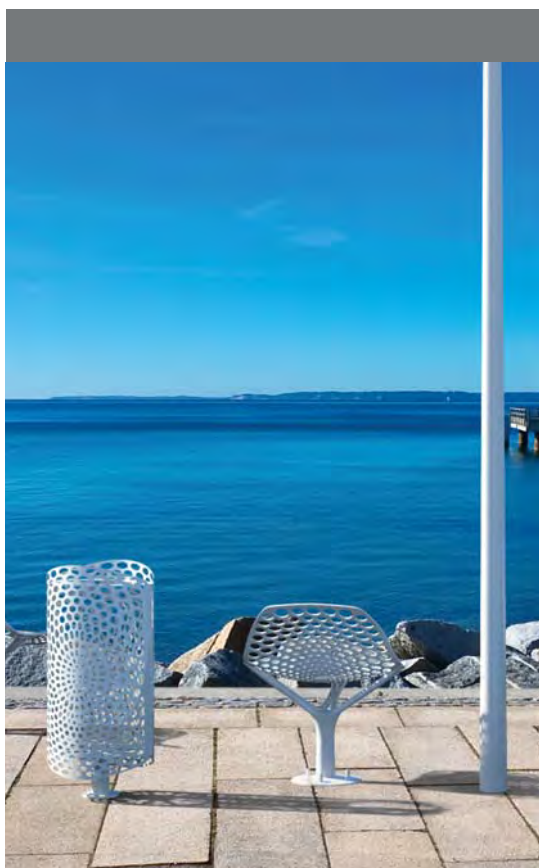

KEO

Corbeille Kéo
Design M. Tortel

Corbeille de propreté en acier.

Conforme à l'arrêté du 18 septembre 2012 relatif aux prescriptions techniques pour l'accessibilité de la voirie et des espaces publics.

Contenance :

60 litres

Constitution :

Corps en acier galvanisé découpé peint.

Ouverture latérale.

Système support sac (50l)

Application suggérée :

Préconisée en centre urbain, parcs et jardins .

Option :

Bac en acier galvanisé.

Système vigi-pirate.

Finition :

Thermolaquage polyester, teintes RAL au choix.

Masse :

35 kg

Livraison :

Livrée assemblée.

- 12 Crochet en acier galvanisé (0,1 kg)
- 11 4 bagues en Ertalon
- 10 4 charnières en acier galvanisé (4x0,5kg)
- 9 2 Vis FHC M6x12 inviolable
- 8 Support sac en acier galvanisé (2,5kg)
- 7 14 écrous H M6
- 6 14 rondelles M6 N en inox
- 5 2 panneaux en acier galvanisé (2x 11kg)
- 4 Serrures
- 3 2 vis TRHc M6x20 inviolable en inox
- 2 Chassis en acier galvanisé (7,5kg)
- 1 3 écrous borgnes M14 en inox
- 1 3 rondelles en inox
- 1 3 queues de carpe M14x150