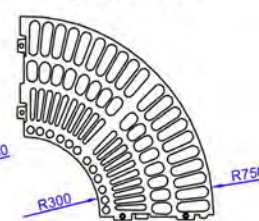

Grille d'arbre Agora carrée

Grille d'arbre en fonte en 4 éléments

agora

Références	A=D	B=C
500x1500	800	1522 extérieur
600x1500	800	1522 extérieur
700x1500	800	1522 extérieur
600x2000	1007	2020 extérieur
950x2000	1007	2020 extérieur

COUPE A-A

quart de grille carrée 700-1500

quart de grille carrée 600-1500

quart de grille carrée 500-1500

quart de grille carrée 600-2000

quart de grille carrée 950-2000

COUPE PARTIELLE B-B

Rep	Nb	Désignation	Matière
1	4	Quart de grille	Fonte EN-GJS
2	1	Cadre de grille	Acier galvanisé
3	4	Vis FHc M6x12	Inox
	8	Vis FHc M10x60	Inox
	8	Ecrou HM10	Inox
	8	Rondelle M10 N	Inox

Grille d'arbre Agora ronde

Grille d'arbre en fonte

agora

Références	ØA
500-1000	1033 extérieur
500-1200	1230 extérieur
500-1500	1520 extérieur
600-1000	1033 extérieur
600-1200	1230 extérieur
600-1500	1520 extérieur
600-1000	1033 extérieur
600-1200	1230 extérieur
600-1500	1520 extérieur

COUPE A-A

réf 700-1500

réf 600-1500

réf 500-1500

réf 700-1200

réf 600-1200

réf 500-1200

réf 700-1000