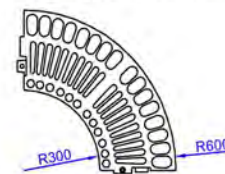

COUPE A-A

quart de grille carrée 700-1500

quart de grille carrée 600-1500

quart de grille carrée 500-1500

quart de grille carrée 600-2000

quart de grille carrée 950-2000

COUPE PARTIELLE B-B

Rep	Nb	Désignation	Matière
1	4	Quart de grille	Fonte EN-GJS
2	1	Cadre de grille	Acier galvanisé
3	4	Vis FHc M6x12	Inox
	8	Vis FHc M10x60	Inox
	8	Ecrou HM10	Inox
	8	Rondelle M10 N	Inox

Grille d'arbre Agora ronde

Grille d'arbre en fonte

agora

Références	ØA
500-1000	1033 extérieur
500-1200	1230 extérieur
500-1500	1520 extérieur
600-1000	1033 extérieur
600-1200	1230 extérieur
600-1500	1520 extérieur
600-1000	1033 extérieur
600-1200	1230 extérieur
600-1500	1520 extérieur

COUPE A-A

réf 700-1500

réf 600-1500

réf 500-1500

réf 700-1200

réf 600-1200

réf 500-1200

réf 700-1000