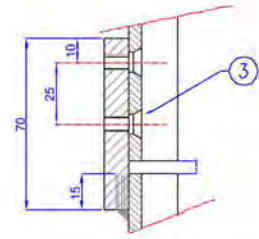

Grille d'arbre Agora carrée

Grille d'arbre en fonte en 4 éléments

agora

Références	A=D	B=C
500x1500	800	1522 extérieur
600x1500	800	1522 extérieur
700x1500	800	1522 extérieur
600x2000	1007	2020 extérieur
950x2000	1007	2020 extérieur

COUPE A-A

quart de grille carrée 700-1500

quart de grille carrée 600-1500

quart de grille carrée 500-1500

quart de grille carrée 600-2000

quart de grille carrée 950-2000

COUPE PARTIELLE B-B

Rep	Nb	Désignation	Matière
1	4	Quart de grille	Fonte EN-GJS
2	1	Cadre de grille	Acier galvanisé
3	4	Vis FHc M6x12	Inox
	8	Vis FHc M10x60	Inox
	8	Ecrou HM10	Inox
	8	Rondelle M10 N	Inox

Grille d'arbre Agora ronde

Grille d'arbre en fonte

agora

Références	ØA
500-1000	1033 extérieur
500-1200	1230 extérieur
500-1500	1520 extérieur
600-1000	1033 extérieur
600-1200	1230 extérieur
600-1500	1520 extérieur
600-1000	1033 extérieur
600-1200	1230 extérieur
600-1500	1520 extérieur