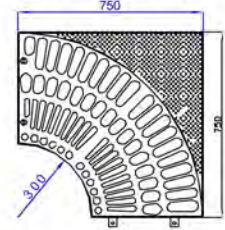

Grille d'arbre Agora carrée

Grille d'arbre en fonte en 4 éléments

agora

Références	A=D	B=C
500x1500	800	1522 extérieur
600x1500	800	1522 extérieur
700x1500	800	1522 extérieur
600x2000	1007	2020 extérieur
950x2000	1007	2020 extérieur

COUPE A-A

quart de grille carrée 700-1500

quart de grille carrée 600-1500

quart de grille carrée 500-1500

quart de grille carrée 600-2000

quart de grille carrée 950-2000

COUPE PARTIELLE B-B

Rep	Nb	Désignation	Matière
1	4	Quart de grille	Fonte EN-GJS
2	1	Cadre de grille	Acier galvanisé
3	4	Vis FHc M6x12	Inox
	8	Vis FHc M10x60	Inox
	8	Ecrou HM10	Inox
	8	Rondelle M10 N	Inox

Grille d'arbre Agora ronde

Grille d'arbre en fonte

agora

Références	ØA
500-1000	1033 extérieur
500-1200	1230 extérieur
500-1500	1520 extérieur
600-1000	1033 extérieur
600-1200	1230 extérieur
600-1500	1520 extérieur
600-1000	1033 extérieur
600-1200	1230 extérieur
600-1500	1520 extérieur