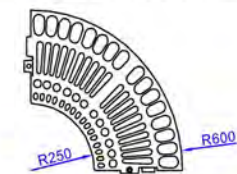

COUPE A-A

quart de grille carrée 700-1500

quart de grille carrée 600-1500

quart de grille carrée 500-1500

quart de grille carrée 600-2000

quart de grille carrée 950-2000

COUPE PARTIELLE B-B

Rep	Nb	Désignation	Matière
1	4	Quart de grille	Fonte EN-GJS
2	1	Cadre de grille	Acier galvanisé
3	4	Vis FHc M6x12	Inox
	8	Vis FHc M10x60	Inox
	8	Ecrou HM10	Inox
	8	Rondelle M10 N	Inox

Grille d'arbre Agora ronde

Grille d'arbre en fonte

agora

Références	ØA
500-1000	1033 extérieur
500-1200	1230 extérieur
500-1500	1520 extérieur
600-1000	1033 extérieur
600-1200	1230 extérieur
600-1500	1520 extérieur
600-1000	1033 extérieur
600-1200	1230 extérieur
600-1500	1520 extérieur

COUPE A-A

réf 700-1500

réf 600-1500

réf 500-1500

réf 700-1200

réf 600-1200

réf 500-1200

réf 700-1000