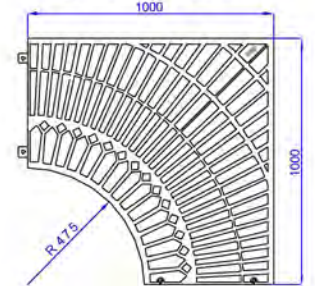

Grille d'arbre Agora carrée

Grille d'arbre en fonte en 4 éléments

agora

Références	A=D	B=C
500x1500	800	1522 extérieur
600x1500	800	1522 extérieur
700x1500	800	1522 extérieur
600x2000	1007	2020 extérieur
950x2000	1007	2020 extérieur

COUPE A-A

quart de grille carrée 700-1500

quart de grille carrée 600-1500

quart de grille carrée 500-1500

quart de grille carrée 600-2000

quart de grille carrée 950-2000

COUPE PARTIELLE B-B

Rep	Nb	Désignation	Matière
1	4	Quart de grille	Fonte EN-GJS
2	1	Cadre de grille	Acier galvanisé
3	4	Vis FHc M6x12	Inox
	8	Vis FHc M10x60	Inox
	8	Ecrou HM10	Inox
	8	Rondelle M10 N	Inox

Grille d'arbre Agora ronde

Grille d'arbre en fonte

agora

Références	ØA
500-1000	1033 extérieur
500-1200	1230 extérieur
500-1500	1520 extérieur
600-1000	1033 extérieur
600-1200	1230 extérieur
600-1500	1520 extérieur
600-1000	1033 extérieur
600-1200	1230 extérieur
600-1500	1520 extérieur

COUPE A-A

réf 700-1500

réf 600-1500

réf 500-1500

réf 700-1200

réf 600-1200

réf 500-1200

réf 700-1000