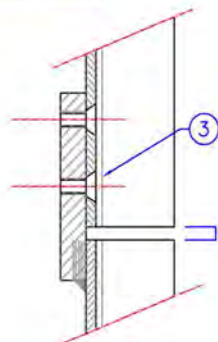

Grille d'arbre Agora carrée

Grille d'arbre en fonte en 4 éléments

agora

Références	A=D	B=C
500x1500	800	1522 extérieur
600x1500	800	1522 extérieur
700x1500	800	1522 extérieur
600x2000	1007	2020 extérieur
950x2000	1007	2020 extérieur

COUPE A-A

quart de grille carrée 700-1500

quart de grille carrée 600-1500

quart de grille carrée 500-1500

quart de grille carrée 600-2000

quart de grille carrée 950-2000

COUPE PARTIELLE B-B

Rep	Nb	Désignation	Matière
1	4	Quart de grille	Fonte EN-GJS
2	1	Cadre de grille	Acier galvanisé
3	4	Vis FHc M6x12	Inox
	8	Vis FHc M10x60	Inox
	8	Ecrou HM10	Inox
	8	Rondelle M10 N	Inox

Grille d'arbre Agora ronde

Grille d'arbre en fonte

agora

Références	ØA
500-1000	1033 extérieur
500-1200	1230 extérieur
500-1500	1520 extérieur
600-1000	1033 extérieur
600-1200	1230 extérieur
600-1500	1520 extérieur
600-1000	1033 extérieur
600-1200	1230 extérieur
600-1500	1520 extérieur

COUPE A-A

réf 700-1500

réf 600-1500

réf 500-1500

réf 700-1200

réf 600-1200

réf 500-1200

réf 700-1000