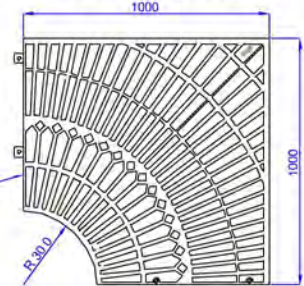

Grille d'arbre Agora carrée

Grille d'arbre en fonte en 4 éléments

agora

Références	A=D	B=C
500x1500	800	1522 extérieur
600x1500	800	1522 extérieur
700x1500	800	1522 extérieur
600x2000	1007	2020 extérieur
950x2000	1007	2020 extérieur

COUPE A-A

quart de grille carrée 700-1500

quart de grille carrée 600-1500

quart de grille carrée 500-1500

quart de grille carrée 600-2000

quart de grille carrée 950-2000

COUPE PARTIELLE B-B

Rep	Nb	Désignation	Matière
1	4	Quart de grille	Fonte EN-GJS
2	1	Cadre de grille	Acier galvanisé
3	4	Vis FHc M6x12	Inox
	8	Vis FHc M10x60	Inox
	8	Ecrou HM10	Inox
	8	Rondelle M10 N	Inox

Grille d'arbre Agora ronde

Grille d'arbre en fonte

agora

Références	ØA
500-1000	1033 extérieur
500-1200	1230 extérieur
500-1500	1520 extérieur
600-1000	1033 extérieur
600-1200	1230 extérieur
600-1500	1520 extérieur
600-1000	1033 extérieur
600-1200	1230 extérieur
600-1500	1520 extérieur

COUPE A-A

réf 700-1500

réf 600-1500

réf 500-1500

réf 700-1200

réf 600-1200

réf 500-1200

réf 700-1000