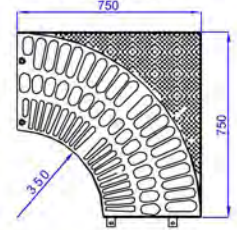

Grille d'arbre Agora carrée

Grille d'arbre en fonte en 4 éléments

agora

Références	A=D	B=C
500x1500	800	1522 extérieur
600x1500	800	1522 extérieur
700x1500	800	1522 extérieur
600x2000	1007	2020 extérieur
950x2000	1007	2020 extérieur

COUPE A-A

quart de grille carrée 700-1500

quart de grille carrée 600-1500

quart de grille carrée 500-1500

quart de grille carrée 600-2000

quart de grille carrée 950-2000

COUPE PARTIELLE B-B

Rep	Nb	Désignation	Matière
1	4	Quart de grille	Fonte EN-GJS
2	1	Cadre de grille	Acier galvanisé
3	4	Vis FHc M6x12	Inox
	8	Vis FHc M10x60	Inox
	8	Ecrou HM10	Inox
	8	Rondelle M10 N	Inox

Grille d'arbre Agora ronde

Grille d'arbre en fonte

agora

Références	ØA
500-1000	1033 extérieur
500-1200	1230 extérieur
500-1500	1520 extérieur
600-1000	1033 extérieur
600-1200	1230 extérieur
600-1500	1520 extérieur
600-1000	1033 extérieur
600-1200	1230 extérieur
600-1500	1520 extérieur