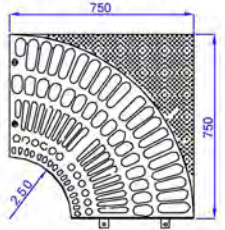

Grille d'arbre Agora carrée

Grille d'arbre en fonte en 4 éléments

agora

Références	A=D	B=C
500x1500	800	1522 extérieur
600x1500	800	1522 extérieur
700x1500	800	1522 extérieur
600x2000	1007	2020 extérieur
950x2000	1007	2020 extérieur

COUPE A-A

quart de grille carrée 700-1500

quart de grille carrée 600-1500

quart de grille carrée 500-1500

quart de grille carrée 600-2000

quart de grille carrée 950-2000

COUPE PARTIELLE B-B

Rep	Nb	Désignation	Matière
1	4	Quart de grille	Fonte EN-GJS
2	1	Cadre de grille	Acier galvanisé
3	4	Vis FHc M6x12	Inox
	8	Vis FHc M10x60	Inox
	8	Ecrou HM10	Inox
	8	Rondelle M10 N	Inox

Grille d'arbre Agora ronde

Grille d'arbre en fonte

agora

Références	ØA
500-1000	1033 extérieur
500-1200	1230 extérieur
500-1500	1520 extérieur
600-1000	1033 extérieur
600-1200	1230 extérieur
600-1500	1520 extérieur
600-1000	1033 extérieur
600-1200	1230 extérieur
600-1500	1520 extérieur