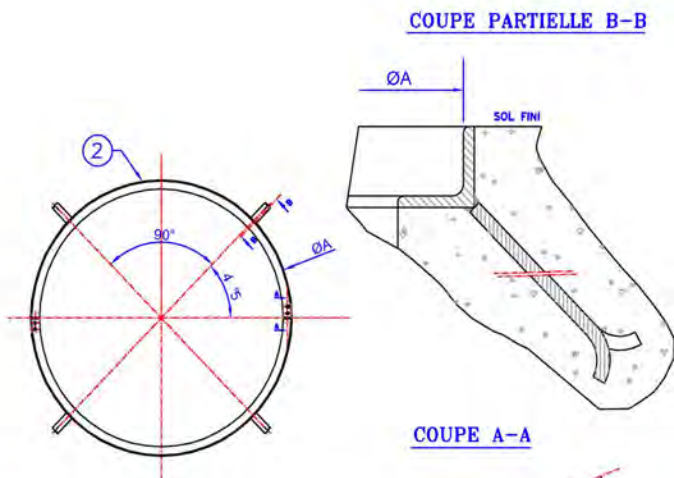

Grille d'arbre Agora carrée

Grille d'arbre en fonte en 4 éléments

agora

Références	A=D	B=C
500x1500	800	1522 extérieur
600x1500	800	1522 extérieur
700x1500	800	1522 extérieur
600x2000	1007	2020 extérieur
950x2000	1007	2020 extérieur

COUPE A-A

quart de grille carrée 700-1500

quart de grille carrée 600-1500

quart de grille carrée 500-1500

quart de grille carrée 600-2000

quart de grille carrée 950-2000

COUPE PARTIELLE B-B

Rep	Nb	Désignation	Matière
1	4	Quart de grille	Fonte EN-GJS
2	1	Cadre de grille	Acier galvanisé
3	4	Vis FHc M6x12	Inox
	8	Vis FHc M10x60	Inox
	8	Ecrou HM10	Inox
	8	Rondelle M10 N	Inox

Grille d'arbre Agora ronde

Grille d'arbre en fonte

agora

Références	ØA
500-1000	1033 extérieur
500-1200	1230 extérieur
500-1500	1520 extérieur
600-1000	1033 extérieur
600-1200	1230 extérieur
600-1500	1520 extérieur
600-1000	1033 extérieur
600-1200	1230 extérieur
600-1500	1520 extérieur