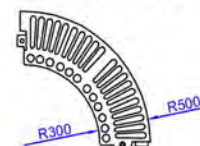

COUPE A-A

réf 700-1500

réf 600-1500

réf 500-1500

réf 700-1200

réf 600-1200

réf 500-1200

réf 700-1000

réf 600-1000

réf 500-1000

Livrée en kit

Rep	Nb	Désignation	Matière
1	4	Quart de grille	Fonte EN-GJS
2	1	Cadre de grille	Acier galvanisé
3	4	Vis FHc M12x12	Inox
	8	Vis FHc M10x40	Inox
	8	Ecrou HM10	Inox
	8	Rondelle M10 N	Inox