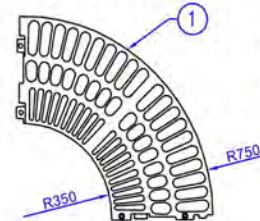

Grille d'arbre Agora carrée

Grille d'arbre en fonte en 4 éléments

agora

Références	A=D	B=C
500x1500	800	1522 extérieur
600x1500	800	1522 extérieur
700x1500	800	1522 extérieur
600x2000	1007	2020 extérieur
950x2000	1007	2020 extérieur

COUPE A-A

quart de grille carrée 700-1500

quart de grille carrée 600-1500

quart de grille carrée 500-1500

quart de grille carrée 600-2000

quart de grille carrée 950-2000

COUPE PARTIELLE B-B

Rep	Nb	Désignation	Matière
1	4	Quart de grille	Fonte EN-GJS
2	1	Cadre de grille	Acier galvanisé
3	4	Vis FHc M6x12	Inox
	8	Vis FHc M10x60	Inox
	8	Ecrou HM10	Inox
	8	Rondelle M10 N	Inox

Grille d'arbre Agora ronde

Grille d'arbre en fonte

agora

Références	ØA
500-1000	1033 extérieur
500-1200	1230 extérieur
500-1500	1520 extérieur
600-1000	1033 extérieur
600-1200	1230 extérieur
600-1500	1520 extérieur
600-1000	1033 extérieur
600-1200	1230 extérieur
600-1500	1520 extérieur

COUPE A-A

réf 700-1500

réf 600-1500

réf 500-1500

réf 700-1200

réf 600-1200

réf 500-1200

réf 700-1000