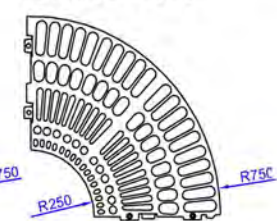

COUPE A-A

quart de grille carrée 700-1500

quart de grille carrée 600-1500

quart de grille carrée 500-1500

quart de grille carrée 600-2000

quart de grille carrée 950-2000

COUPE PARTIELLE B-B

Rep	Nb	Désignation	Matière
1	4	Quart de grille	Fonte EN-GJS
2	1	Cadre de grille	Acier galvanisé
3	4	Vis FHc M6x12	Inox
	8	Vis FHc M10x60	Inox
	8	Ecrou HM10	Inox
	8	Rondelle M10 N	Inox

Grille d'arbre Agora ronde

Grille d'arbre en fonte

agora

Références	ØA
500-1000	1033 extérieur
500-1200	1230 extérieur
500-1500	1520 extérieur
600-1000	1033 extérieur
600-1200	1230 extérieur
600-1500	1520 extérieur
600-1000	1033 extérieur
600-1200	1230 extérieur
600-1500	1520 extérieur

COUPE A-A

réf 700-1500

réf 600-1500

réf 500-1500

réf 700-1200

réf 600-1200

réf 500-1200

réf 700-1000

réf 600-1000

réf 500-1000

Livrée en kit

Rep	Nb	Désignation	Matière
1	4	Quart de grille	Fonte EN-GJS
2	1	Cadre de grille	Acier galvanisé
3	4	Vis FHc M12x12	Inox
	8	Vis FHc M10x40	Inox
	8	Ecrou HM10	Inox
	8	Rondelle M10 N	Inox