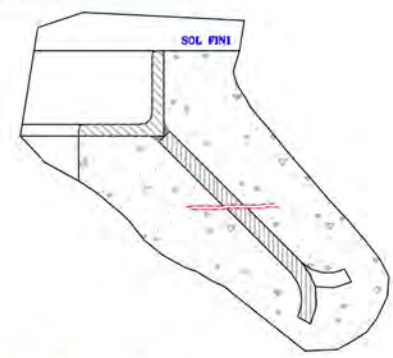

Grille d'arbre Agora carrée

Grille d'arbre en fonte en 4 éléments

agora

Références	A=D	B=C
500x1500	800	1522 extérieur
600x1500	800	1522 extérieur
700x1500	800	1522 extérieur
600x2000	1007	2020 extérieur
950x2000	1007	2020 extérieur

COUPE A-A

quart de grille carrée 700-1500

quart de grille carrée 600-1500

quart de grille carrée 500-1500

quart de grille carrée 600-2000

quart de grille carrée 950-2000

COUPE PARTIELLE B-B

Rep	Nb	Désignation	Matière
1	4	Quart de grille	Fonte EN-GJS
2	1	Cadre de grille	Acier galvanisé
3	4	Vis FHc M6x12	Inox
	8	Vis FHc M10x60	Inox
	8	Ecrou HM10	Inox
	8	Rondelle M10 N	Inox

Grille d'arbre Agora ronde

Grille d'arbre en fonte

agora

Références	ØA
500-1000	1033 extérieur
500-1200	1230 extérieur
500-1500	1520 extérieur
600-1000	1033 extérieur
600-1200	1230 extérieur
600-1500	1520 extérieur
600-1000	1033 extérieur
600-1200	1230 extérieur
600-1500	1520 extérieur

COUPE A-A

réf 700-1500

réf 600-1500

réf 500-1500

réf 700-1200

réf 600-1200

réf 500-1200

réf 700-1000