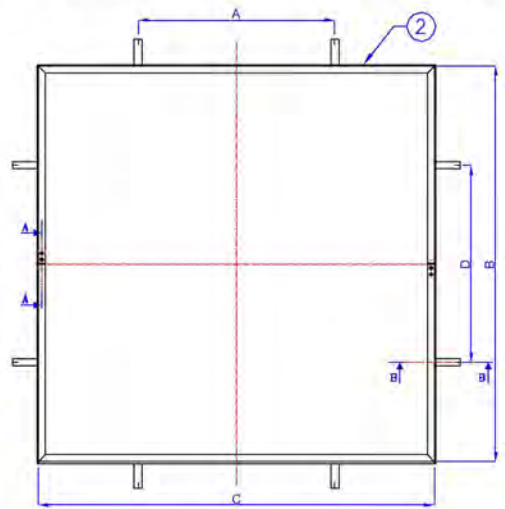

Grille d'arbre Agora carrée

Grille d'arbre en fonte en 4 éléments

agora

Références	A=D	B=C
500x1500	800	1522 extérieur
600x1500	800	1522 extérieur
700x1500	800	1522 extérieur
600x2000	1007	2020 extérieur
950x2000	1007	2020 extérieur

COUPE A-A

quart de grille carrée 700-1500

quart de grille carrée 600-1500

quart de grille carrée 500-1500

quart de grille carrée 600-2000

quart de grille carrée 950-2000

COUPE PARTIELLE B-B

Rep	Nb	Désignation	Matière
1	4	Quart de grille	Fonte EN-GJS
2	1	Cadre de grille	Acier galvanisé
3	4	Vis FHc M6x12	Inox
	8	Vis FHc M10x60	Inox
	8	Ecrou HM10	Inox
	8	Rondelle M10 N	Inox

Grille d'arbre Agora ronde

Grille d'arbre en fonte

agora

Références	ØA
500-1000	1033 extérieur
500-1200	1230 extérieur
500-1500	1520 extérieur
600-1000	1033 extérieur
600-1200	1230 extérieur
600-1500	1520 extérieur
600-1000	1033 extérieur
600-1200	1230 extérieur
600-1500	1520 extérieur