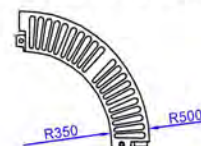

Grille d'arbre Agora ronde

Grille d'arbre en fonte

agora

Références	ØA
500-1000	1033 extérieur
500-1200	1230 extérieur
500-1500	1520 extérieur
600-1000	1033 extérieur
600-1200	1230 extérieur
600-1500	1520 extérieur
600-1000	1033 extérieur
600-1200	1230 extérieur
600-1500	1520 extérieur

COUPE A-A

réf 700-1500

réf 600-1500

réf 500-1500

réf 700-1200

réf 600-1200

réf 500-1200

réf 700-1000

réf 600-1000

réf 500-1000

Livrée en kit

Rep	Nb	Désignation	Matière
1	4	Quart de grille	Fonte EN-GJS
2	1	Cadre de grille	Acier galvanisé
3	4	Vis FHc M12x12	Inox
	8	Vis FHc M10x40	Inox
	8	Ecrou HM10	Inox
	8	Rondelle M10 N	Inox