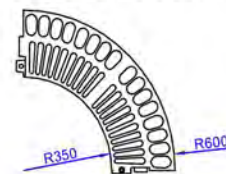

Grille d'arbre Agora ronde

Grille d'arbre en fonte

agora

Références	ØA
500-1000	1033 extérieur
500-1200	1230 extérieur
500-1500	1520 extérieur
600-1000	1033 extérieur
600-1200	1230 extérieur
600-1500	1520 extérieur
600-1000	1033 extérieur
600-1200	1230 extérieur
600-1500	1520 extérieur

COUPE A-A

réf 700-1500

réf 600-1500

réf 500-1500

réf 700-1200

réf 600-1200

réf 500-1200

réf 700-1000

réf 600-1000

réf 500-1000

Livrée en kit

Rep	Nb	Désignation	Matière
1	4	Quart de grille	Fonte EN-GJS
2	1	Cadre de grille	Acier galvanisé
3	4	Vis FHc M12x12	Inox
	8	Vis FHc M10x40	Inox
	8	Ecrou HM10	Inox
	8	Rondelle M10 N	Inox