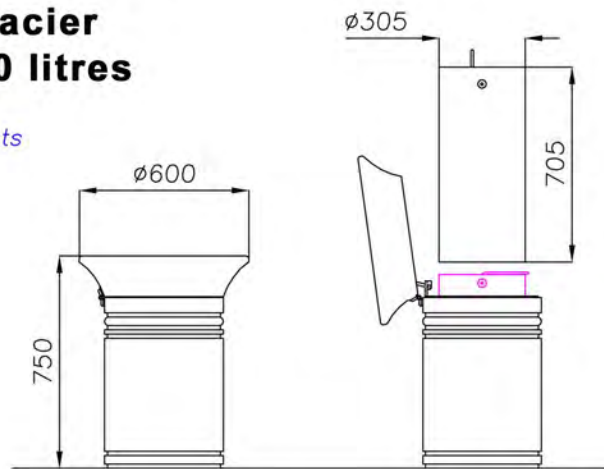

Corbeille Ambiance

**Corbeille en acier
Contenance 50 litres**

l i g n e a m b i a n c e

Par J.-P. Deschamps

3 trous $\varnothing 14$ pour scellements

Rep	Nb	Désignation	Matière
1	3	Scellement queue de carpe M12x200	Acier
2	1	Corps	Acier galvanisé
3	1	Bac 50 litres	Acier galvanisé
4	1	Serrure batteuse	Inox
5	2	Vis FHc M5x25	Inox
6	2	Rondelle M5	Inox
7	1	Clé carrée 8x8	-
8	1	Charnière Pinet	Inox
9	4	Vis FHc M8x25	Inox
10	1	Système d'arrêt	Inox
11	1	Couvercle	Aluminium
12	2	Butée Paulstra	-
13	1	Fer plat pour serrure	Acier galvanisé
14	1	Vis FHc M6x16	Inox
15	1	Vis HM6x16	Inox
16	1	Rondelle M6	Inox

Livrée montée

Fiche n° 041765T4

corbeilles