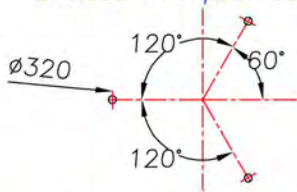

Corbeille Ambiance

**Corbeille en acier
Contenance 50 litres**

l i g n e a m b i a n c e

Par J.-P. Deschamps

3 trous $\varnothing 14$ pour scellements

Rep	Nb	Désignation	Matière
1	3	Scellement queue de carpe M12x200	Acier
2	1	Corps	Acier galvanisé
3	1	Bac 50 litres	Acier galvanisé
4	1	Serrure batteuse	Inox
5	2	Vis FHc M5x25	Inox
6	2	Rondelle M5	Inox
7	1	Clé carrée 8x8	-
8	1	Charnière Pinet	Inox
9	4	Vis FHc M8x25	Inox
10	1	Système d'arrêt	Inox
11	1	Couvercle	Aluminium
12	2	Butée Paulstra	-
13	1	Fer plat pour serrure	Acier galvanisé
14	1	Vis FHc M6x16	Inox
15	1	Vis HM6x16	Inox
16	1	Rondelle M6	Inox