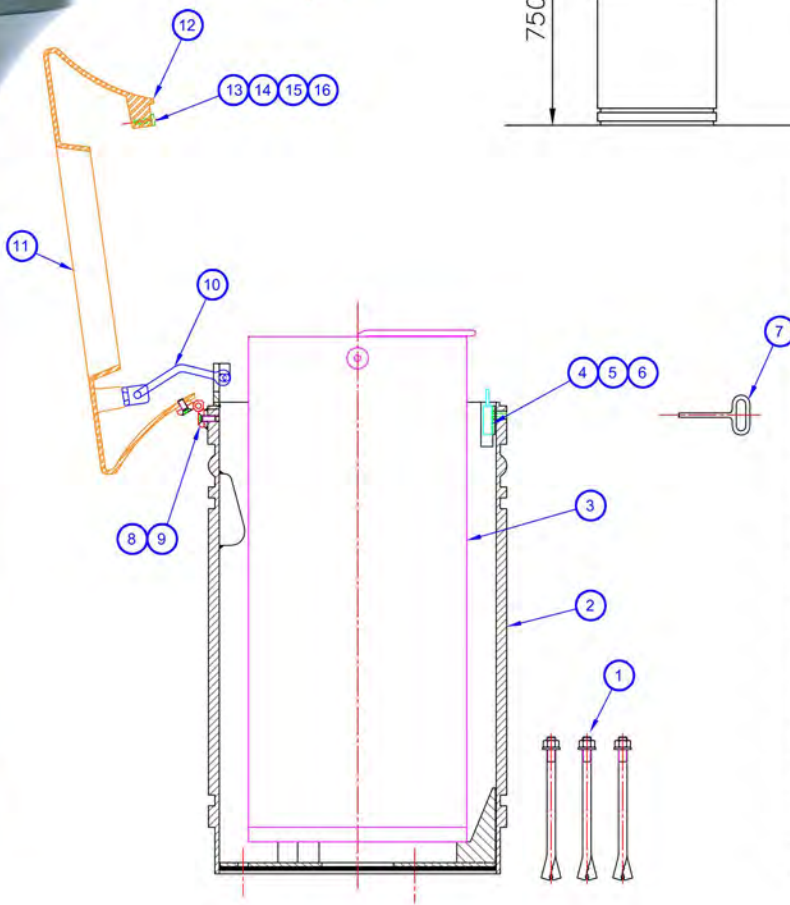

Corbeille Ambiance

**Corbeille en acier
Contenance 50 litres**

l i g n e a m b i a n c e

Par J.-P. Deschamps

3 trous $\varnothing 14$ pour scellements

Rep	Nb	Désignation	Matière
1	3	Scellement queue de carpe M12x200	Acier
2	1	Corps	Acier galvanisé
3	1	Bac 50 litres	Acier galvanisé
4	1	Serrure batteuse	Inox
5	2	Vis FHc M5x25	Inox
6	2	Rondelle M5	Inox
7	1	Clé carrée 8x8	-
8	1	Charnière Pinet	Inox
9	4	Vis FHc M8x25	Inox
10	1	Système d'arrêt	Inox
11	1	Couvercle	Aluminium
12	2	Butée Paulstra	-
13	1	Fer plat pour serrure	Acier galvanisé
14	1	Vis FHc M6x16	Inox
15	1	Vis HM6x16	Inox
16	1	Rondelle M6	Inox

Livrée montée

Fiche n° 041765T4

corbeilles