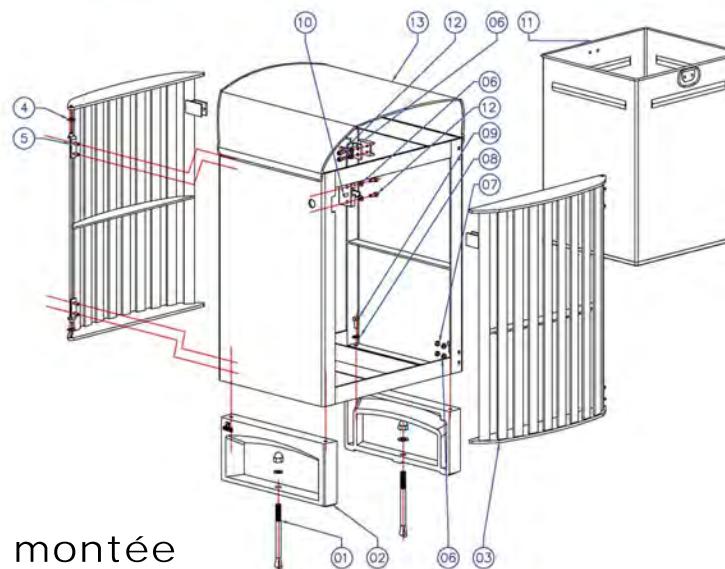

Corbeille Céano B

Corbeille en acier et bois exotique
Contenance: 50 litres

Livrée montée

Rep	Nb	Désignation	Matière
1	2	Queue de carpe M12x150 Ecrou borgne M12 Rondelle M12	Acier galvanisé Inox Inox
2	2	Pied	Aluminium
3	1	Porte	Acier
4	14	Bois	Bois exotique
5	28	Vis TRHc M8x12	Inox
6	12	Rondelle M6 N	Inox
7	6	Ecrou H M6	Inox
8	32	Rondelle M8 N	Inox
9	4	Vis H M8 x 20	Inox
10	1	Serrure	Inox
11	1	Bac	Acier
12	4	Vis CHc M6 16	Inox
13	1	Châssis et coiffe	Acier
14	4	Rondelle Ø8,4 Ø18	Nylon
15	4	Articulation	Inox

g a m m e céano

corbeilles

Fiche n° 073036T4

Corbeille Céano L

Corbeille en acier
Contenance: 50 litres

g a m m e céano

Livrée montée

Rep	Nb	Désignation	Matière
1	2	Queue de carpe M12x150 Ecrou borgne M12 Rondelle M12	Acier galvanisé Inox Inox
2	2	Pied	Aluminium
3	1	Porte	Acier
4	4	Rondelle Ø8,4 Ø18	Nylon
5	4	Articulation	Inox
6	12	Rondelle M6 N	Inox
7	8	Ecrou H M6	Inox
8	4	Rondelle M8 N	Inox
9	4	Vis H M8 x 20	Inox
10	1	Serrure	Inox
11	1	Bac	Acier
12	4	Vis CHc M6 16	Inox
13	1	Châssis et coiffe	Acier