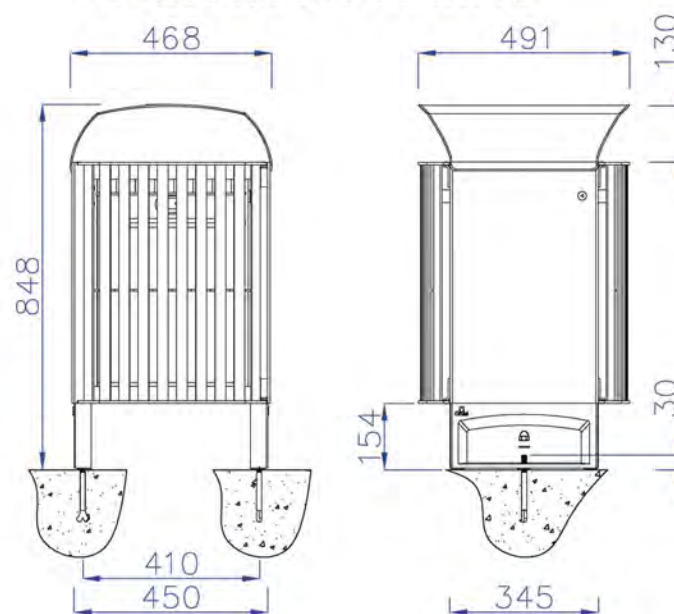

Corbeille Céano B

Corbeille en acier et bois exotique
Contenance: 50 litres

Livrée montée

Rep	Nb	Désignation	Matière
1	2	Queue de carpe M12x150 Ecrou borgne M12 Rondelle M12	Acier galvanisé Inox Inox
2	2	Pied	Aluminium
3	1	Porte	Acier
4	14	Bois	Bois exotique
5	28	Vis TRHc M8x12	Inox
6	12	Rondelle M6 N	Inox
7	6	Ecrou H M6	Inox
8	32	Rondelle M8 N	Inox
9	4	Vis H M8 x 20	Inox
10	1	Serrure	Inox
11	1	Bac	Acier
12	4	Vis CHc M6 16	Inox
13	1	Châssis et coiffe	Acier
14	4	Rondelle Ø8,4 Ø18	Nylon
15	4	Articulation	Inox

g a m m e céano

corbeilles

Fiche n° 073036T4

Corbeille Céano L

Corbeille en acier
Contenance: 50 litres

g a m m e céano

Livrée montée

Rep	Nb	Désignation	Matière
1	2	Queue de carpe M12x150 Ecrou borgne M12 Rondelle M12	Acier galvanisé Inox Inox
2	2	Pied	Aluminium
3	1	Porte	Acier
4	4	Rondelle Ø8,4 Ø18	Nylon
5	4	Articulation	Inox
6	12	Rondelle M6 N	Inox
7	8	Ecrou H M6	Inox
8	4	Rondelle M8 N	Inox
9	4	Vis H M8 x 20	Inox
10	1	Serrure	Inox
11	1	Bac	Acier
12	4	Vis CHc M6 16	Inox
13	1	Châssis et coiffe	Acier