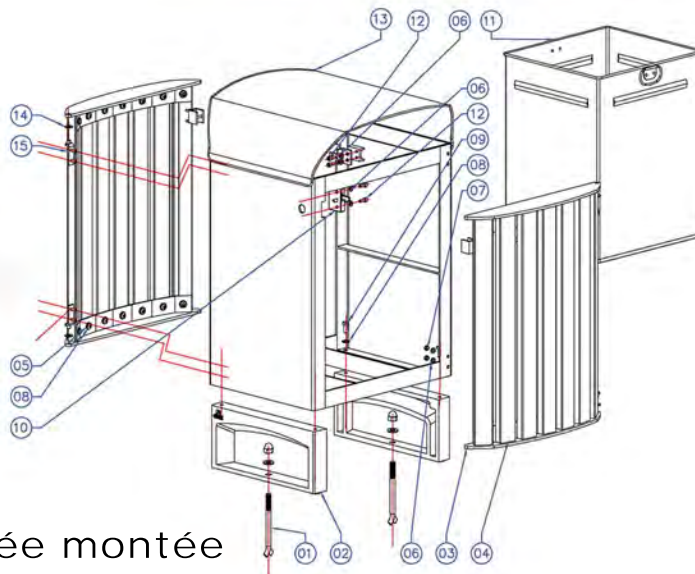

Corbeille Céano B

Corbeille en acier et bois exotique
Contenance: 50 litres

Livrée montée

Rep	Nb	Désignation	Matière
1	2	Queue de carpe M12x150 Ecrou borgne M12 Rondelle M12	Acier galvanisé Inox Inox
2	2	Pied	Aluminium
3	1	Porte	Acier
4	14	Bois	Bois exotique
5	28	Vis TRHc M8x12	Inox
6	12	Rondelle M6 N	Inox
7	6	Ecrou H M6	Inox
8	32	Rondelle M8 N	Inox
9	4	Vis H M8 x 20	Inox
10	1	Serrure	Inox
11	1	Bac	Acier
12	4	Vis CHc M6 16	Inox
13	1	Châssis et coiffe	Acier
14	4	Rondelle Ø8,4 Ø18	Nylon
15	4	Articulation	Inox

g a m m e céano

corbeilles

Fiche n° 073036T4

Corbeille Céano L

Corbeille en acier
Contenance: 50 litres

g a m m e céano

Livrée montée

Rep	Nb	Désignation	Matière
1	2	Queue de carpe M12x150 Ecrou borgne M12 Rondelle M12	Acier galvanisé Inox Inox
2	2	Pied	Aluminium
3	1	Porte	Acier
4	4	Rondelle Ø8,4 Ø18	Nylon
5	4	Articulation	Inox
6	12	Rondelle M6 N	Inox
7	8	Ecrou H M6	Inox
8	4	Rondelle M8 N	Inox
9	4	Vis H M8 x 20	Inox
10	1	Serrure	Inox
11	1	Bac	Acier
12	4	Vis CHc M6 16	Inox
13	1	Châssis et coiffe	Acier