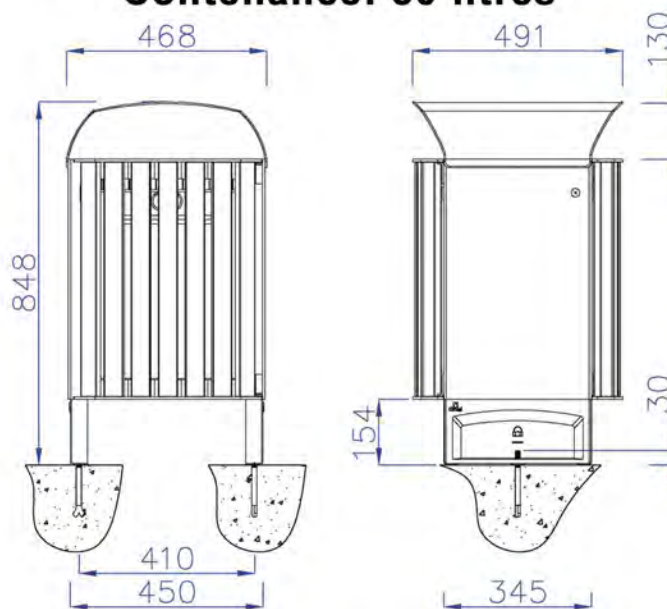

Corbeille Céano B

Corbeille en acier et bois exotique
Contenance: 50 litres

Livrée montée

Rep	Nb	Désignation	Matière
1	2	Queue de carpe M12x150 Ecrou borgne M12 Rondelle M12	Acier galvanisé Inox Inox
2	2	Pied	Aluminium
3	1	Porte	Acier
4	14	Bois	Bois exotique
5	28	Vis TRHc M8x12	Inox
6	12	Rondelle M6 N	Inox
7	6	Ecrou H M6	Inox
8	32	Rondelle M8 N	Inox
9	4	Vis H M8 x 20	Inox
10	1	Serrure	Inox
11	1	Bac	Acier
12	4	Vis CHc M6 16	Inox
13	1	Châssis et coiffe	Acier
14	4	Rondelle Ø8,4 Ø18	Nylon
15	4	Articulation	Inox

g a m m e céano

corbeilles

Fiche n° 073036T4

Corbeille Céano L

Corbeille en acier
Contenance: 50 litres

g a m m e céano

Livrée montée

Rep	Nb	Désignation	Matière
1	2	Queue de carpe M12x150 Ecrou borgne M12 Rondelle M12	Acier galvanisé Inox Inox
2	2	Pied	Aluminium
3	1	Porte	Acier
4	4	Rondelle Ø8,4 Ø18	Nylon
5	4	Articulation	Inox
6	12	Rondelle M6 N	Inox
7	8	Ecrou H M6	Inox
8	4	Rondelle M8 N	Inox
9	4	Vis H M8 x 20	Inox
10	1	Serrure	Inox
11	1	Bac	Acier
12	4	Vis CHc M6 16	Inox
13	1	Châssis et coiffe	Acier