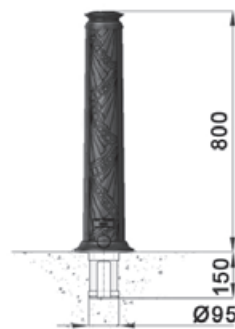

Evolution

Designer :

GHM

Matériaux :

Fonte métallisée peinte.

Borne fixe

Borne amovible