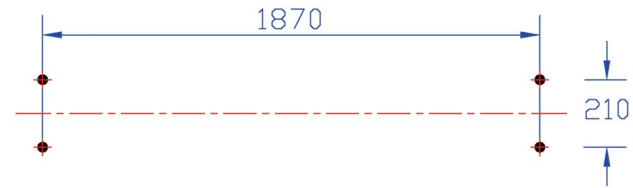

Métropole mod 08 bench

Cast iron legs
Exotic wooded slats

métropole **l i n e**
 by B. Fortier

Item	Nb	Description
1	4	Left leg
2	2	Right leg
3	2	Slats n°1
4	2	Slats n°2
5	1	Slat n°3
10	4	Ø14x150 foundation bolt
11	4	M14 N washer
12	4	M14 nut