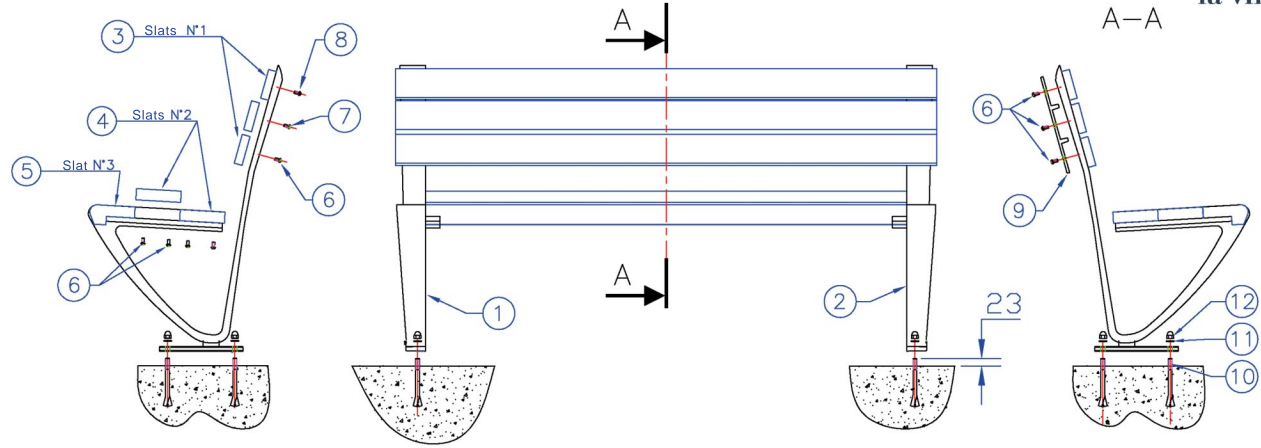

Métropole mod 08 bench

Cast iron legs
Exotic wooded slats

métropole **l i n e**
 by B. Fortier

Item	Nb	Description
1	4	Left leg
2	2	Right leg
3	2	Slats n°1
4	2	Slats n°2
5	1	Slat n°3
10	4	Ø14x150 foundation bolt
11	4	M14 N washer
12	4	M14 nut