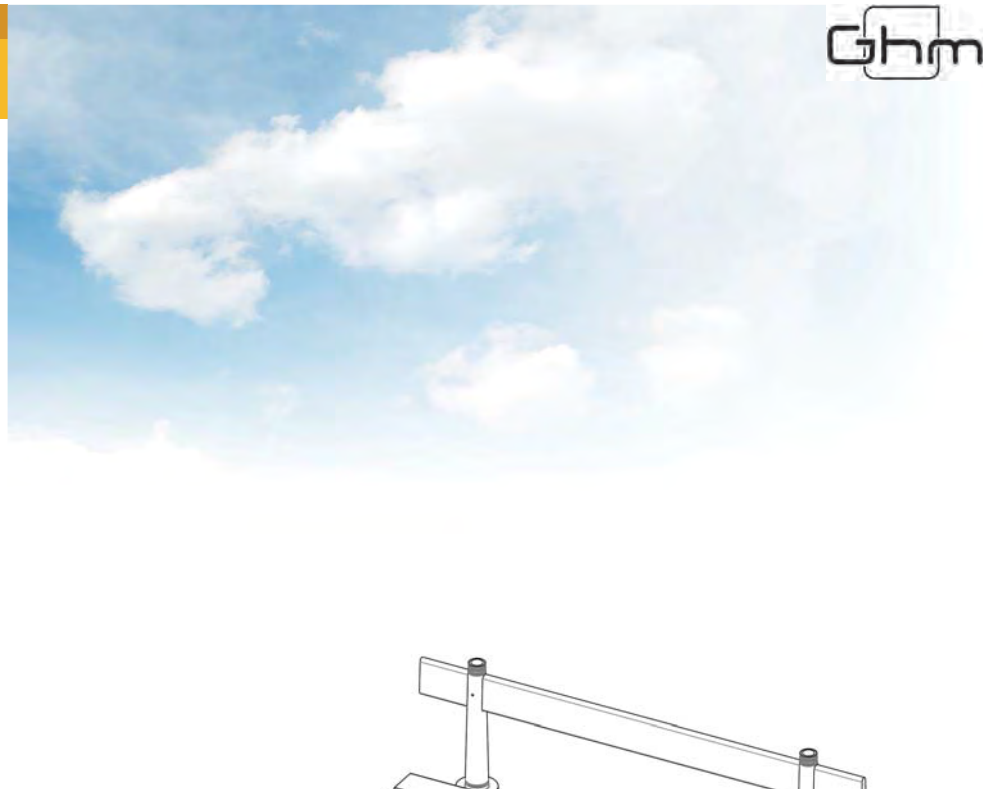

AMBIANCE

Banc simple
Design : J. P. Deschamps.

Banc en fonte et en bois.

Conforme à l'arrêté du 18 septembre 2012 relatif aux prescriptions techniques pour l'accessibilité de la voirie et des espaces publics.

Constitution :
Piètement en fonte métallisée peint, assise et dossier en bois certifié lasurés.

Application suggérée :
Préconisé en centre urbain.

Option :
Assise et dossier en acier peints.

Finition :
Thermolaquage polyester, teintes RAL au choix.
Lattes lasurées.

Masse :
75 kg

Livraison :
Livré en kit avec scellements.

- 8 Clé male pour vis (4) en acier
- 7 Lot de latte en bois certifié lasuré
- 6 2 pieds de banc Ambiance simple (2x27,5 kg)
- 5 2 vis Hc M8x50 en acier inoxydable
- 4 8 vis TRHc M8x25 à téton central en acier inoxydable
- 3 4 écrous borgnes M12 en acier inoxydable
- 2 4 rondelles en acier inoxydable
- 1 4 queues de carpe en acier M12x200