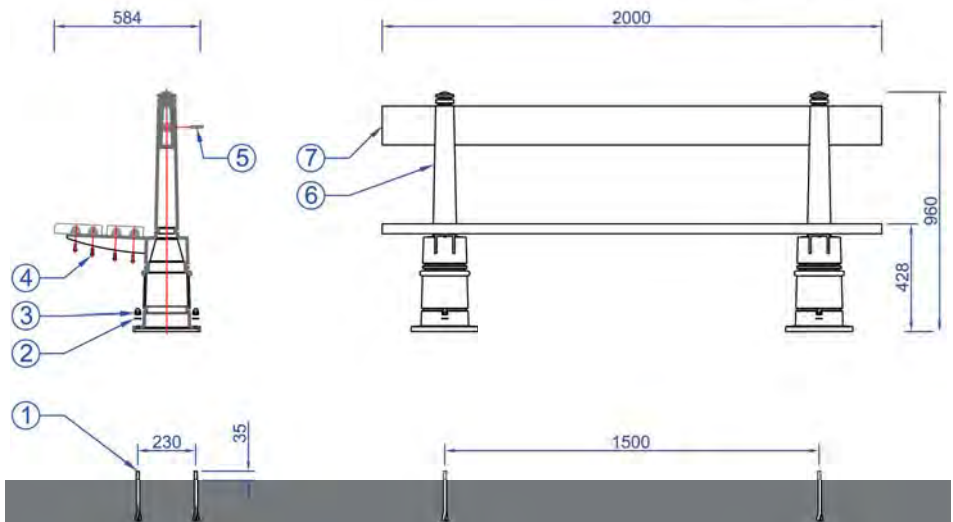

Masse :
75 kg

Livraison :
Livré en kit avec scellements.

- 8 Clé male pour vis (4) en acier
- 7 Lot de latte en bois certifié lasuré
- 6 2 pieds de banc Ambiance simple (2x27,5 kg)
- 5 2 vis Hc M8x50 en acier inoxydable
- 4 8 vis TRHc M8x25 à téton central en acier inoxydable
- 3 4 écrous borgnes M12 en acier inoxydable
- 2 4 rondelles en acier inoxydable
- 1 4 queues de carpe en acier M12x200