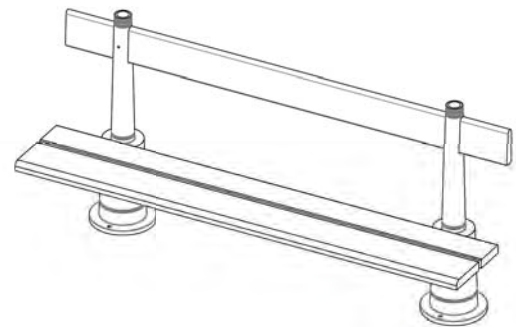

Constitution :
Piètement en fonte métallisée peint, assise et dossier en bois certifié lasurés.

Application suggérée :
Préconisé en centre urbain.

Option :
Assise et dossier en acier peints.

Finition :
Thermolaquage polyester, teintes RAL au choix.
Lattes lasurées.

Masse :
75 kg

Livraison :
Livré en kit avec scellements.

- 8 Clé male pour vis (4) en acier
- 7 Lot de latte en bois certifié lasuré
- 6 2 pieds de banc Ambiance simple (2x27,5 kg)
- 5 2 vis Hc M8x50 en acier inoxydable
- 4 8 vis TRHc M8x25 à téton central en acier inoxydable
- 3 4 écrous borgnes M12 en acier inoxydable
- 2 4 rondelles en acier inoxydable
- 1 4 queues de carpe en acier M12x200